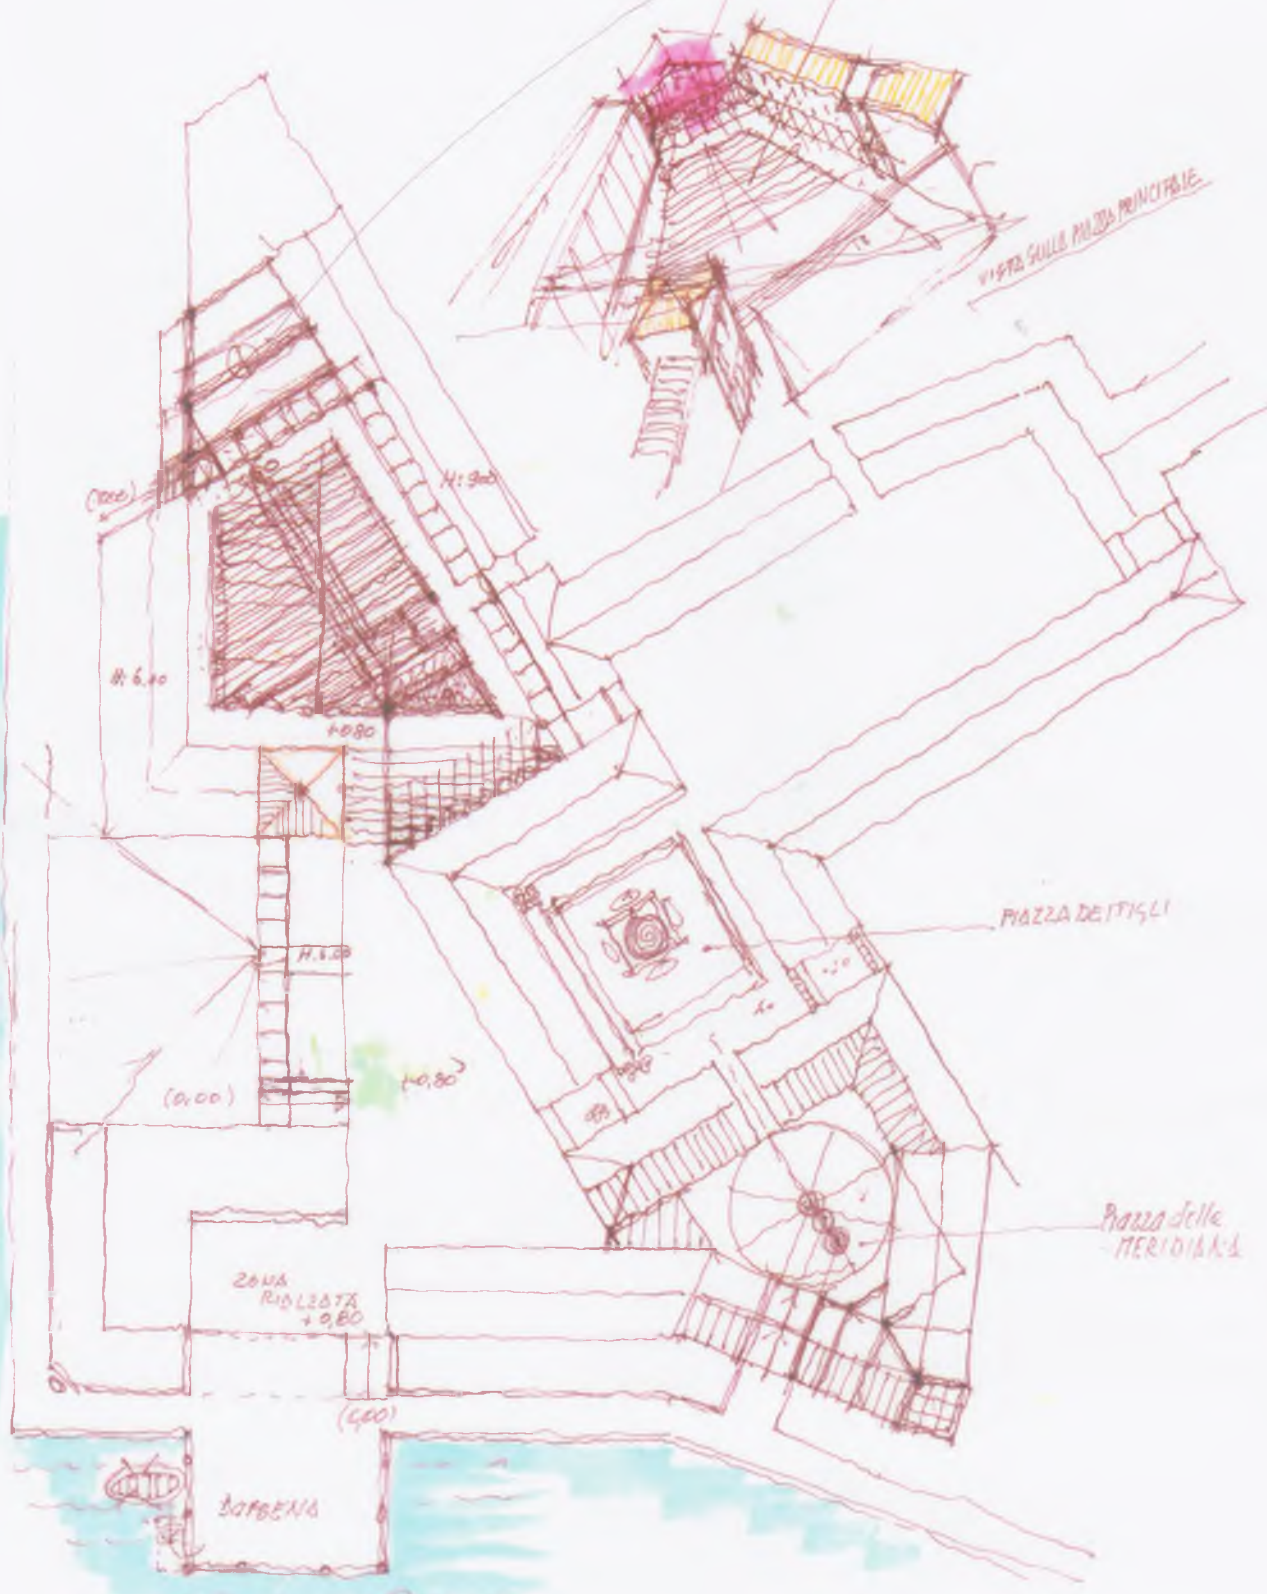

REICHSWALDKASERNE BIS RINGSCHLUSS WEITERENTWICKLUNG DES VORENTWURFES

CENTRO CULTURALE
DI GIOVEDÌ
MUSICA TEATRO DANZA
PIAZZA DEL TRO
PARIGI

VISTA SULLA PIAZZA PRINCIPALE

(1000)
H: 6.40
H: 9.00

H: 6.80
H: 1.00
(0.00)
+0.80

ZONA
RIVOLTA
+0.80

BORGHINI

PIAZZA DE' TISLI

Piazza della
MERIDIANA

CENTRO CIVICO

TORRE CIVICA

PIAZZA DEI TISOLI

Piazza
della
Meridiana

LUNGO LAGO

LAGO

VISTA DI INSIEME
DEL SISTEMA DI PIAZZE

PIANTA LUNGO LAGO