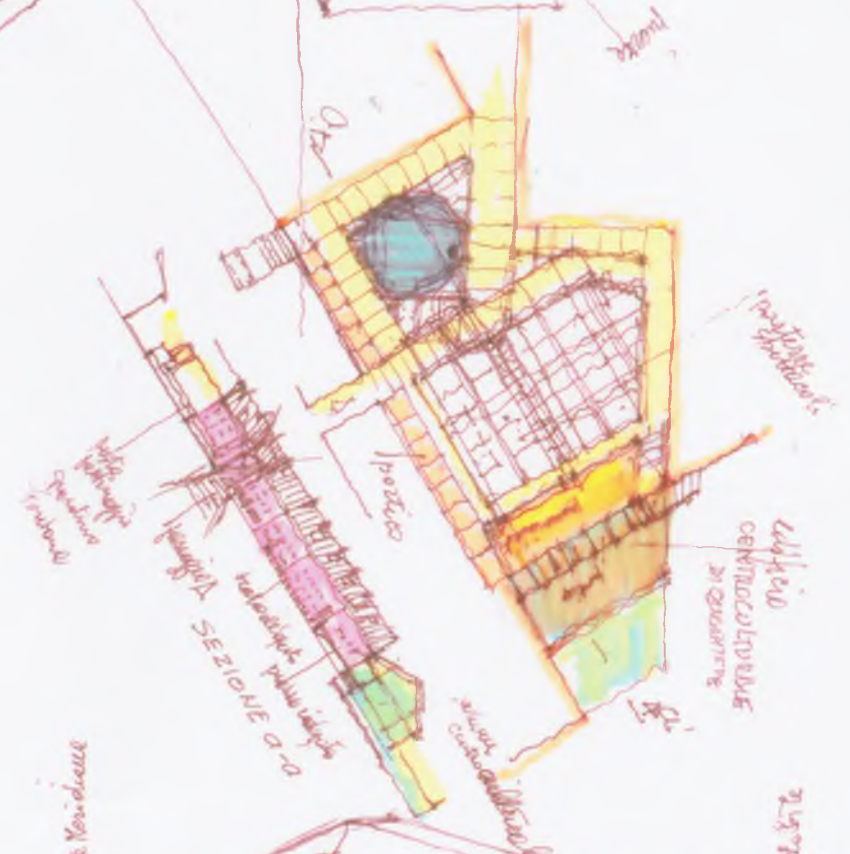

REICHSWALDKASERNE BIS RINGSCHLUSS WEITERENTWICKLUNG DES VORENTWURFES

CENTRO CULTURALE
DI GIOVEDÌ
MUSICA TEATRO DANZA
PIAZZA DEL TRO
PARIGI

VISTA SULLA PIAZZA PRINCIPALE

(1000)
H: 6.40
H: 9.00

H: 6.80
H: 1.00
(0.00)
+0.80

ZONA
RIVOLTA
+0.80

BORGHINI

PIAZZA DE' TISLI

Piazza della
MERIDIANA

CENTRO CIVICO

TORRE CIVICA

PIAZZA DEI TISOLI

Piazza
della
Meridiana

LUNGO LAGO

LAGO

VISTA DI INSIEME
DEL SISTEMA DI PIAZZE

PIANTA LUNGO LAGO