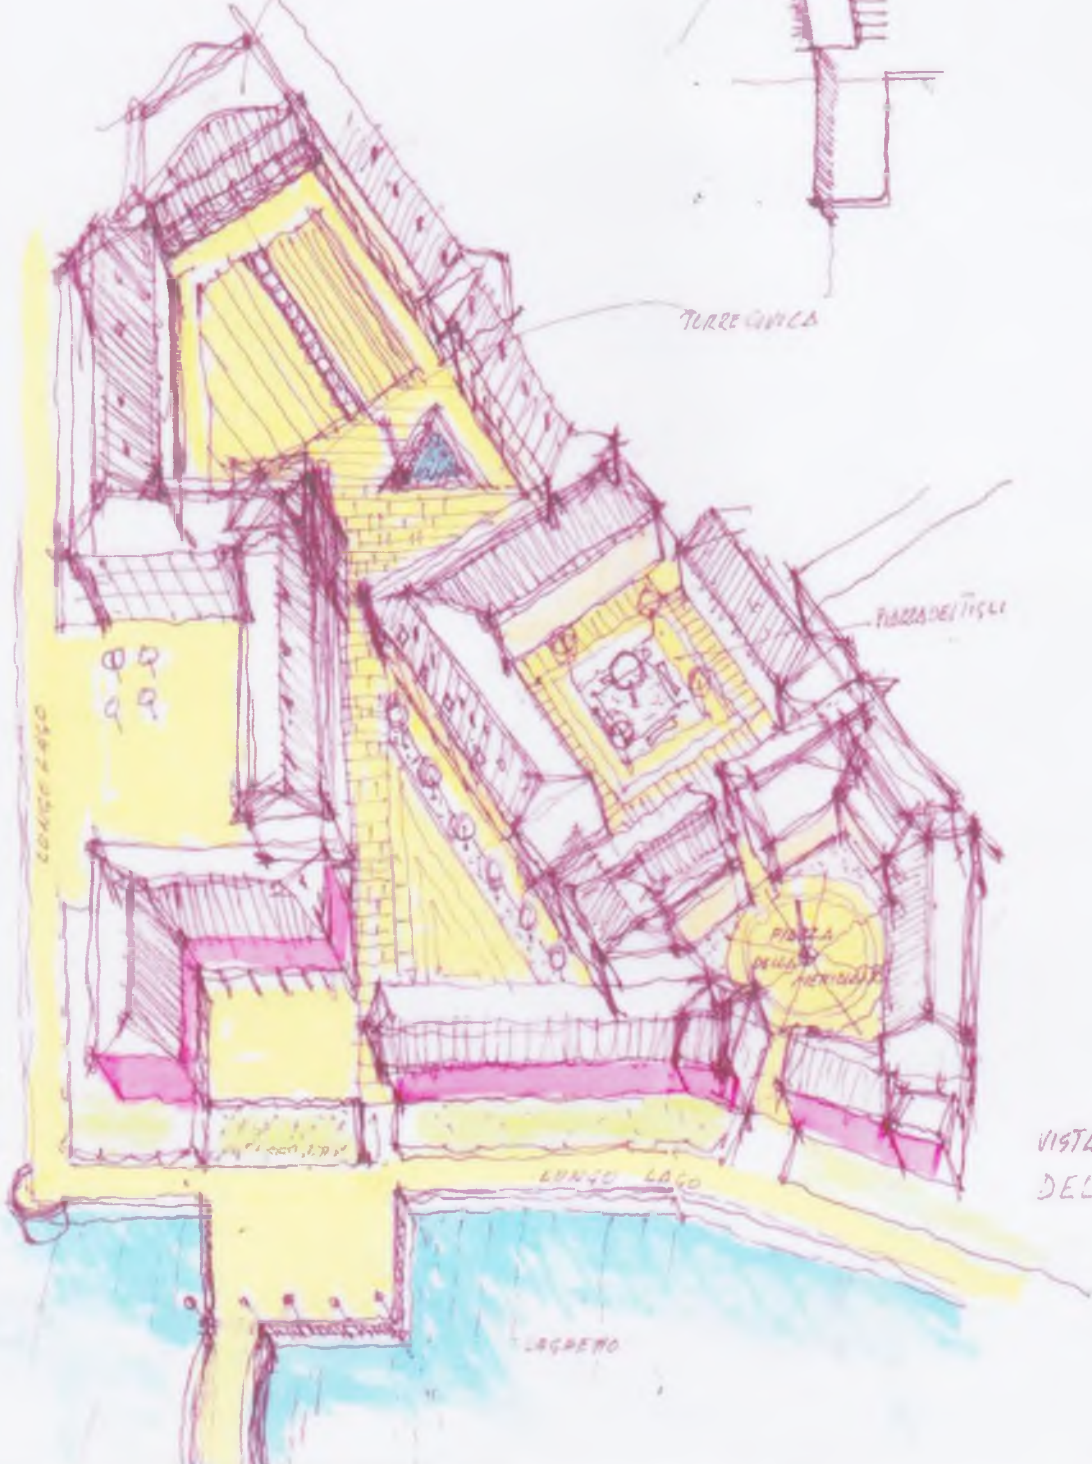

REICHSWALDKASERNE BIS RINGSCHLUSS WEITERENTWICKLUNG DES VORENTWURFES

CENTRO CULTURALE
DI GIOVEDÌ
MUSICA TEATRO DANZA
PIAZZA DEL TRO
PARIGI

VISTA SULLA PIAZZA PRINCIPALE

(1000)
H: 6.40
H: 9.00

H: 6.80
H: 1.00
(0.00)
+0.80

ZONA
RIVOLTA
+0.80

BORGHINI

PIAZZA DE' TISLI

Piazza della
MERIDIANA

CENTRO CIVICO

TORRE CIVICA

PIAZZA DEI TISOLI

Piazza
della
Meridiana

LUNGO LAGO

LAGO

VISTA DI INSIEME
DEL SISTEMA DI PIAZZE

PIANTA LUNGO LAGO