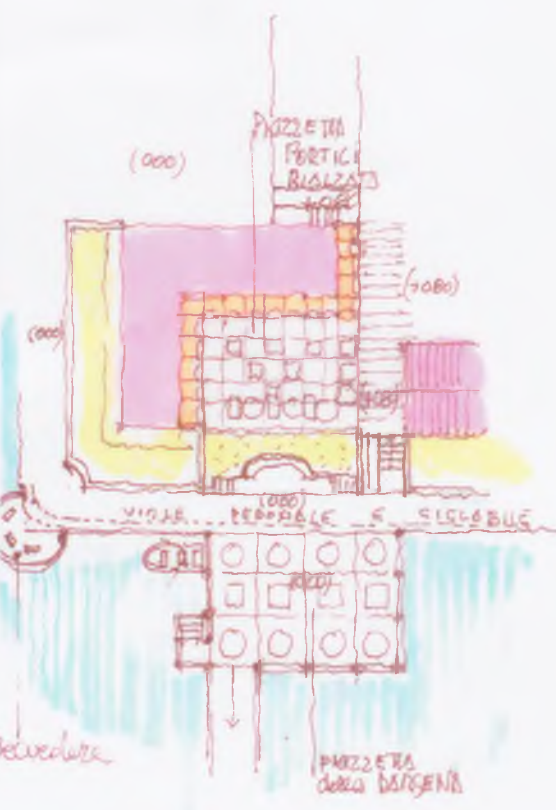

REICHSWALDKASERNE BIS RINGSCHLUSS WEITERENTWICKLUNG DES VORENTWURFES

CENTRO CULTURALE
DI GIOVEDÌ
MUSICA TEATRO DANZA
PIAZZA DEL TRO
PARIGI

VISTA SULLA PIAZZA PRINCIPALE

(1000)
H: 6.40
H: 9.00

H: 6.80
H: 1.00
(0.00)
+0.80

ZONA
RIVOLTA
+0.80

BORGHINI

PIAZZA DE' TISLI

Piazza della
MERIDIANA

CENTRO CIVICO

TORRE CIVICA

PIAZZA DEI TISOLI

Piazza
della
Meridiana

LUNGO LAGO

LAGO

VISTA DI INSIEME
DEL SISTEMA DI PIAZZE

PIANTA LUNGO LAGO